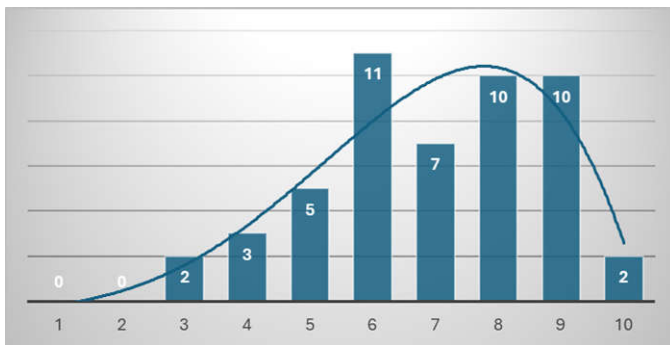

Spoštovani,

pisali ste razmeroma zelo dobro, kar kaže tudi distribucija ocen. Pri končni oceni sem upošteval tudi prisotnost na predavanjih, kar je marsikomu še izboljšalo oceno, nekaterim pa, žal, tudi pokvarilo, ter naloge. Oglad testov je možen v času govorilnih ur. Kandidat pod šifro 43241004, ni napisal kanona. Kandidati z negativnimi točkami prisotnosti nimajo dosežene zahtevane frekvence obiska predavanj. Preden pridejo pisati na naslednji rok, naj prinesejo uradna opravičila (zdravniška, profesorjev, šol ...).

Kandidatom, ki so pisali negativno oceno, se ni potrebno prijaviti na naslednji rok (17.6.). Samo obvestijo naj me, da se nameravajo udeležiti izpita.

Vsem želim uspešen nadaljnji študij in prijetne počitnice!

prof. dr. Andrej Misson

V Ljubljani, 12. jun. 2025

Distribucija ocen: